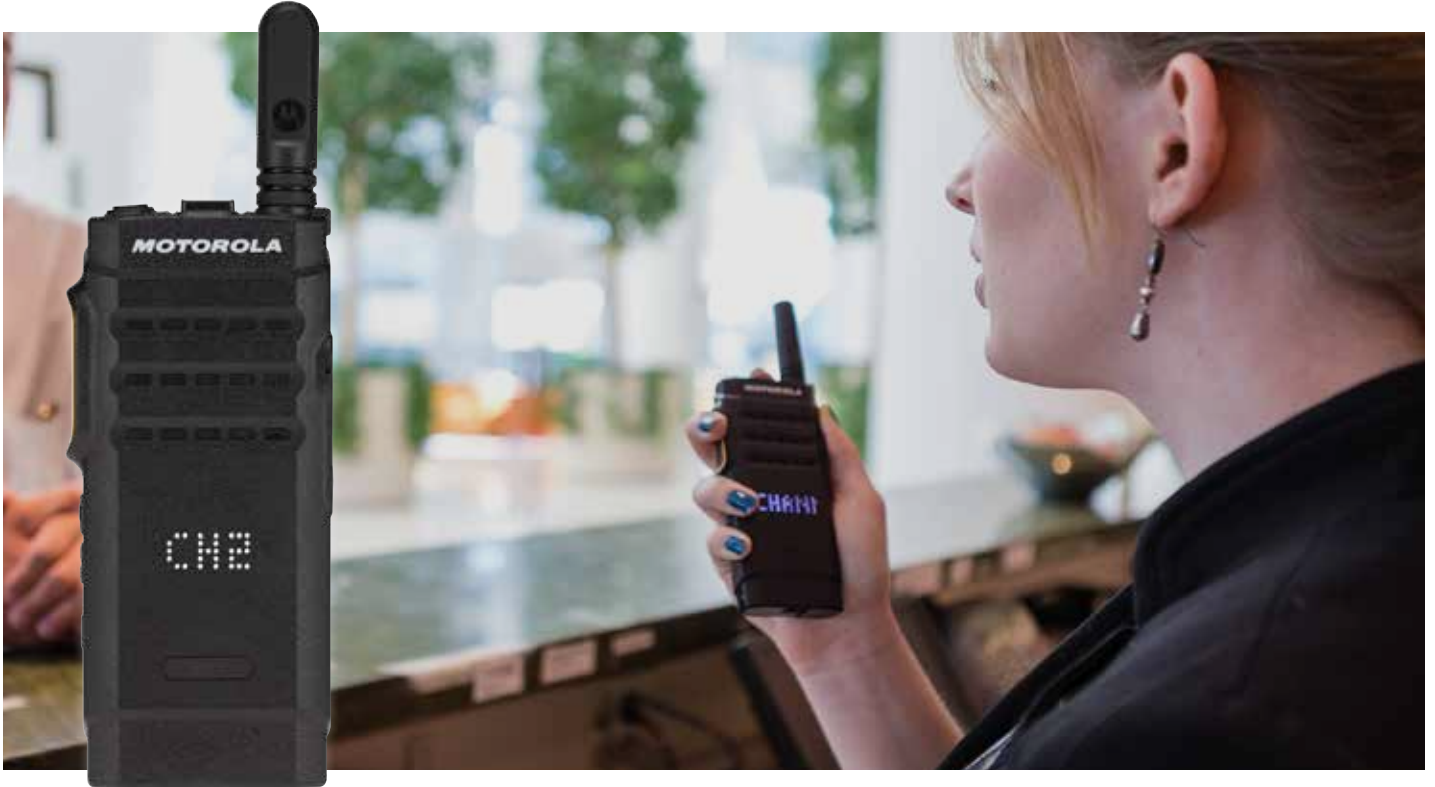

XiR M3188 와 XiR M3688 차량용 무선기

XiR P3688 휴대용 무선기의 동반자, XiR M3188과 XiR M3688 차량용 무선기로 최대 업무 효율성을 경험해 보십시오. 중요한 정보를 밝고, 고사양의 문자·숫자 디스플레이로 한눈에 보는 XiR M3688 제품이나, 좀더 적은 채널과 더 간단한 숫자 디스플레이 기능을 가진 XiR M3188 제품을 선택할 수 있습니다.

건설 현장 작업자는 광대한 지역에 걸쳐 뛰어난 통신 범위를 제공하는 XiR P3688 휴대용 무선기를 믿고 사용합니다. 오랜 사용시간을 지원하는 배터리로 하루 종일 다른 작업자와 통신할 수 있습니다.

제조팀은 XiR P3688 휴대용 무선기를 사용해 생산을 조정하며, 잡음 제거 소프트웨어로 큰 기계 소음속에서도 명료한 통신을 수행합니다.

택배기사는 XiR M3188 차량용 무선기로 주소를 재확인합니다. 바이저 마이크와 핸들에 탑재된 PTT버튼은, 운전 도중에도 운전자가 안전하게 무선 통신할 수 있게 해 줍니다.

보다 확실한 연결성

SLIM 휴대용 무전기

초슬림, 강한 내구성으로 푸쉬-투-토크(PTT) 통신을 경험해 보십시오. 1인치도 안 되는 두께와 짧은 안테나의 초슬림 휴대용 무전기 SLIM은, 주머니나 가방 속에 간편히 넣고 다닐 수 있습니다. 시선을 사로잡는 “액티브 뷰”는 튼튼함과 효율성이 결합된 디스플레이로, 중요한 무선 정보를 한눈에 보여줍니다. 서비스업 종사자에 적합한 SLIM은, 인체 공학적으로 설계돼 손쉽고 효율적으로 사용할 수 있습니다.