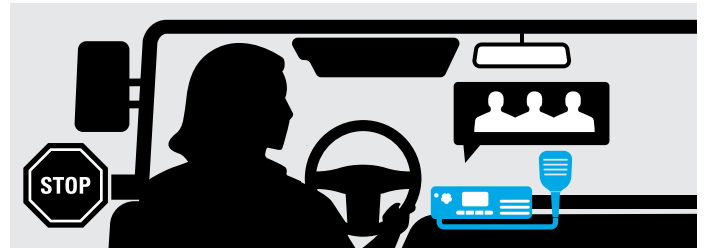

버스 운전자는 XiR P8668i 차량용 무선기로 버스 안에 학생들이 안전하게 모두 탑승했음을 단체 통화로 알려 줍니다.

더욱 안전한 연결성

XiR P8600Ex 시리즈 ATEX 휴대용 무선기

극한 상황을 견뎌낼 수 있도록 최신 디지털 기술과 통합된 음성/데이터 통신을 결합하였습니다. 더 크고 또렷한 오디오, 밝은 색상의 본체, 통합된 "맨 다운" 알림 기능까지, 모든 것이 작업자들의 안전을 위해 설계되었습니다.