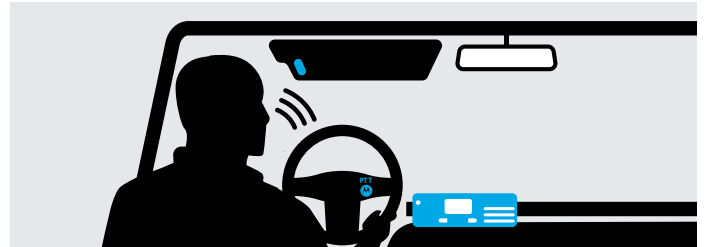

운행 관리자는 공장에서 XiR P8668i 무선기로 지게차 운전자에게 작업 지시서를 보내고, 문자 음성 변환 기능을 이용해 문자를 큰 음성으로 들을 수 있습니다.

운송 & 물류업

물류 관리자는 XiR P8668i 휴대용 무선기로 선적 컨테이너에서 여러 창고로 운송하도록 트럭 운전자들을 관리합니다. 무선기의 소음 방지 기능은 하역장의 시끄러운 엔진 소음을 차단해주어 관리자는 무선 내용을 잘 들을 수 있습니다.