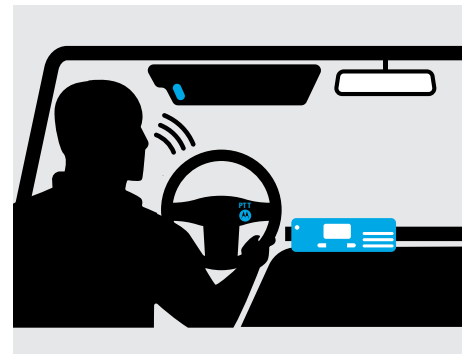

XiR M3188 와 XiR M3688 차량용 무선기

XiR P3688 휴대용 무선기의 동반자, XiR M3188과 XiR M3688 차량용 무선기로 최대 업무 효율성을 경험해 보십시오. 중요한 정보를 밝고, 고사양의 문자·숫자 디스플레이로 한눈에 보는 XiR M3688 제품이나, 좀더 적은 채널과 더 간단한 숫자 디스플레이 기능을 가진 XiR M3188 제품을 선택할 수 있습니다.

건설 현장 작업자는 광대한 지역에 걸쳐 뛰어난 통신 범위를 제공하는 XiR P3688 휴대용 무선기를 믿고 사용합니다. 오랜 사용시간을 지원하는 배터리로 하루 종일 다른 작업자와 통신할 수 있습니다.

제조팀은 XiR P3688 휴대용 무선기를 사용해 생산을 조정하며, 잡음 제거 소프트웨어로 큰 기계 소음속에서도 명료한 통신을 수행합니다.

택배기사는 XiR M3188 차량용 무선기로 주소를 재확인합니다. 바이저 마이크와 핸들에 탑재된 PTT버튼은, 운전 도중에도 운전자가 안전하게 무선 통신할 수 있게 해 줍니다.

보다 확실한 연결성

SLIM 휴대용 무전기

초슬림, 강한 내구성으로 푸쉬-투-토크(PTT) 통신을 경험해 보십시오. 1인치도 안 되는 두께와 짧은 안테나의 초슬림 휴대용 무전기 SLIM은, 주머니나 가방 속에 간편히 넣고 다닐 수 있습니다. 시선을 사로잡는 “액티브 뷰”는 튼튼함과 효율성이 결합된 디스플레이로, 중요한 무선 정보를 한눈에 보여줍니다. 서비스업 종사자에 적합한 SLIM은, 인체 공학적으로 설계돼 손쉽고 효율적으로 사용할 수 있습니다.