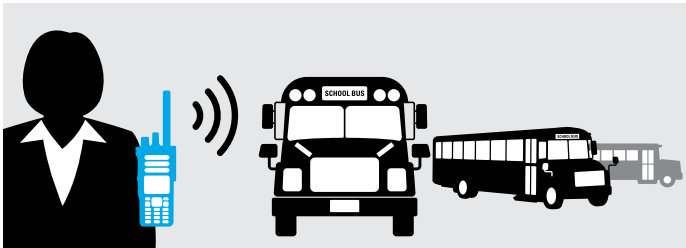

교육

지방 학교 담당자는 XiR P8668i 무선기를 이용해 많은 버스들을 편성합니다. 교장은 전송 가로채기 기능을 통해 결석한 학생의 상황을 파악합니다.